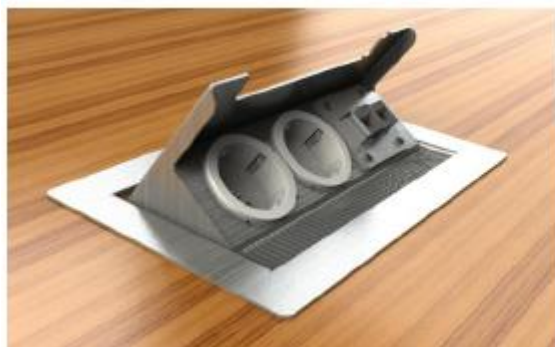

Produktový list

Stolní / podlahová zásuvka

Označení:

Typ:	STAKOHOME-4403-E	3x zásuvka 230V
Typ:	STAKOHOME-4403-Enw	2x zásuvka 230V, 2x RJ45 cat.6a
Typ:	STAKOHOME-4403-Enw	2x zásuvka 230V, 1x TV-SAT

Další typy (vybavení) na vyžádání

Popis:

Těleso je z ušlechtilé oceli 1.4301 V2A, tl. 1,5 mm, rám a víko sklopné, povrch broušený. Toto provedení je dimenzováno pro individuální zátěže do 120 kg. Předpokladem je odborná instalace. Je určena pro prostory, uklízené nasucho nebo navlhko. Jednotka může pojmout až 3 zásuvky. Toto provedení je obzvlášť vhodné jako stolní modul, ale lze zabudovat i do zdvojené podlahy. Rozměry cca 230x140x60 mm (vč. hliníkového rámu, vestavný otvor cca 215x120mm). Přívod ze zadu, popř. zespoda. Pro účely montáže lze držák zásuvek vyndat. **Pro lepší montáž/demontáž držáku zásuvek použijte imbusový klíč s kuličkou.** Montáž a zapojení musí provádět odborná firma/resp.pracovník s potřebnou kvalifikovanou odborností.

Oblast použití: stolní desky / zdvojené podlahy

Technické údaje:

Materiál: Rám a víko ušlechtilá ocel, povrch broušený, držák přístroje/zásuvek hliník, instalační rám z hliníku pro upevnění ke stolu atd.

Rozměry: cca 230x140x60mm / Box (instalační vanička) 224x145x82 mm

Instalační otvor: cca 215x120 mm

Hmotnost: cca 950 g

Zatížitelnost: 120 kg

Zásuvky/vybavení: 230V, VGA, RJ45, XLR, TV-SAT, TAE, HDMI, USB atd.