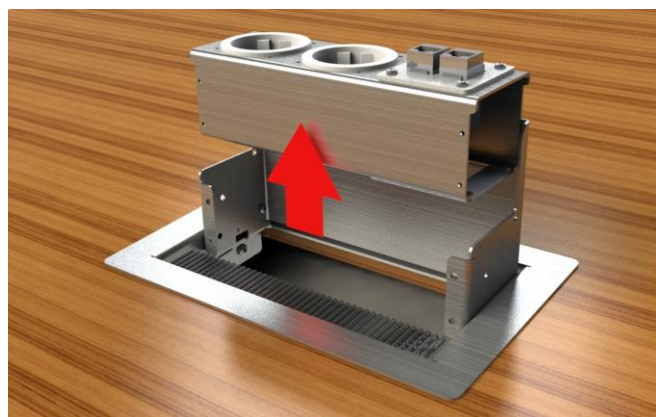

Instalační krabice