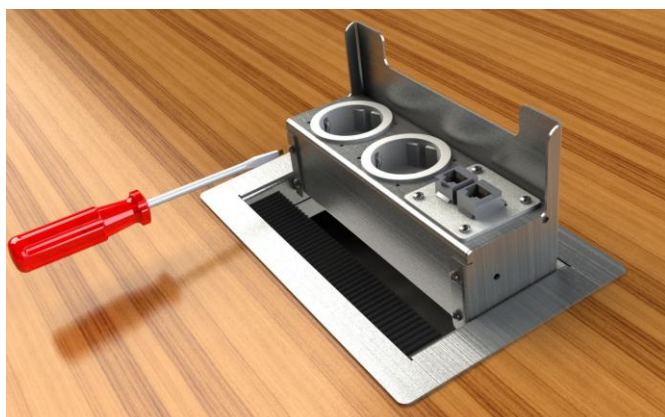

Instalační krabice