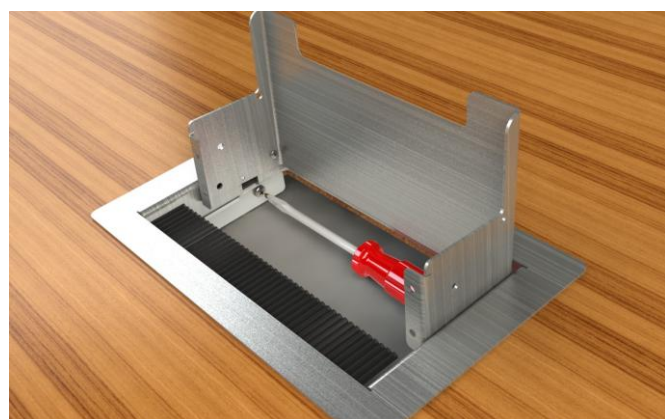

Instalační krabice