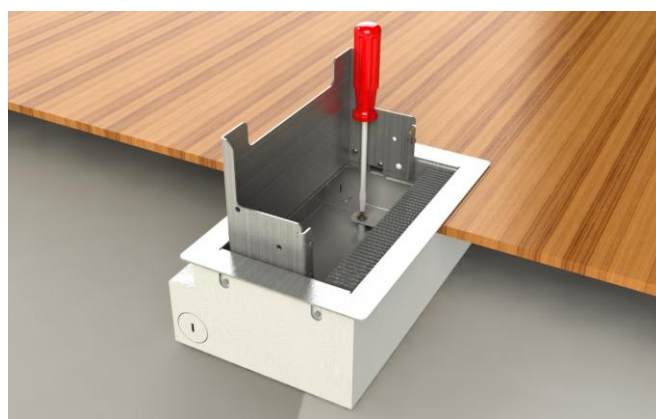

Instalační krabice