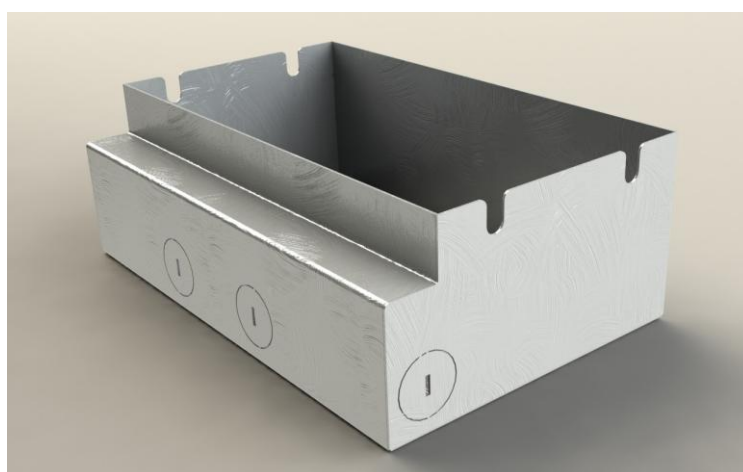

Instalační krabice